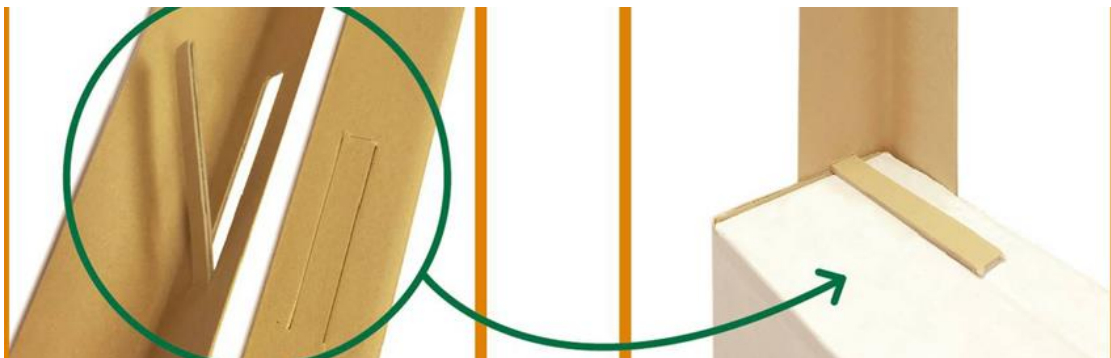

ECOLOGIC PROTECTIVE PACKAGING

Hoekprofielen

Kartonnen hoekprofielen beschermen de hoeken van uw vracht tegen schokken, krassen en andere beschadigingen tijdens het transport en de opslag van uw pallets. Zowel voor horizontale als verticale bescherming zijn deze hoekprofielen uiterst geschikt.

De kartonnen hoekprofielen verstevigen uw pallets zodat deze beter stapelbaar zijn en meer geschikt voor opslag. Ze houden de producten op uw pallets stabiel. De hoekprofielen versterken de hoeken van uw dozen en geven hen meer stevigheid.

- Materiaal: gerecycleerd massief karton.
- Kleur: standaard bruin, wit of zwart op aanvraag, ook waterproof op aanvraag.
- Geschikt voor het transporteren, stapelen en opslaan van pallets.
- Verticaal en horizontaal te gebruiken.
- Vleugel van 35mm tem 100mm – dikte van 2mm tem 6mm, lengtes van 50mm tot 8000mm
- Verkrijgbaar met zelfklevende tape en perforatie, alsook met gestanst lipje.
- Milieuvriendelijk: 100% gerecycleerd en recycleerbaar.

POLYPACK BV

Lode ~~Pollis~~
Zaakvoerder
+32 475 253884

PRODUCTIE

Spoorwegstraat 59
8530 Harelbeke
sales@polypack.be

MAATSCHAPPELIJKE ZETEL

Ruiterijstraat 43
8800 Rumbeke
carine@polypack.be

SALES

Carine Eggermont
Internal Sales
+32 474 969810