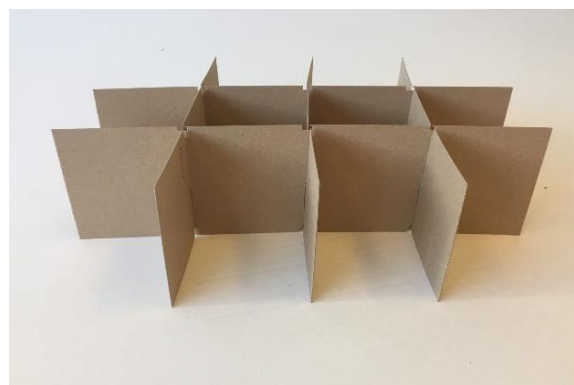

ECOLOGIC PROTECTIVE PACKAGING

Vakverdelingen

In golfkarton

In grijskarton / vlakkarton

Zonder kapvormen

Geleverd opgezet

POLYPACK BV

Lode Pollijg
Zaakvoerder
+32 475 253884

PRODUCTIE

Spoorwegstraat 59
8530 Harelbeke
sales@polypack.be

MAATSCHAPPELIJKE ZETEL

Ruiterijstraat 43
8800 Rumbeke
carine@polypack.be

SALES

Carine Eggermont
Internal Sales
+32 474 969810