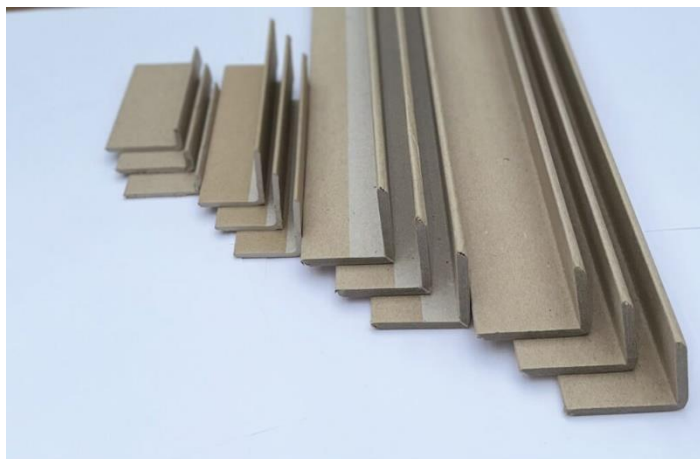

ECOLOGIC PROTECTIVE PACKAGING

Hoekprofielen

Kartonnen hoekprofielen beschermen de hoeken van uw vracht tegen schokken, krassen en andere beschadigingen tijdens het transport en de opslag van uw pallets. Zowel voor horizontale als verticale bescherming zijn deze hoekprofielen uiterst geschikt.

De kartonnen hoekprofielen verstevigen uw pallets zodat deze beter stapelbaar zijn en meer geschikt voor opslag. Ze houden de producten op uw pallets stabiel. De hoekprofielen versterken de hoeken van uw dozen en geven hen meer stevigheid.

- Materiaal: gerecycleerd massief karton.
- Kleur: standaard bruin, wit of zwart op aanvraag, ook waterproof op aanvraag.
- Geschikt voor het transporteren, stapelen en opslaan van pallets.
- Verticaal en horizontaal te gebruiken.
- Vleugel van 35mm tem 100mm – dikte van 2mm tem 6mm, lengtes van 50mm tot 8000mm
- Verkrijgbaar met zelfklevende tape en perforatie, alsook met gestanst lipje.
- Milieuvriendelijk: 100% gerecycleerd en recycleerbaar.