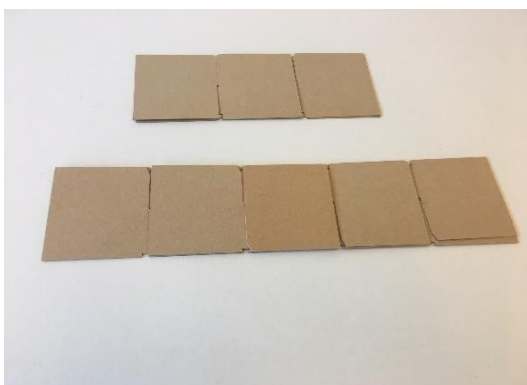

ECOLOGIC PROTECTIVE PACKAGING

Vakverdelingen

In golfkarton

In grijskarton / vlakkarton

Zonder kapvormen

Geleverd opgezet

POLYPACK BV

Lode Pollijg
Zaakvoerder
+32 475 253884

PRODUCTIE

Spoorwegstraat 59
8530 Harelbeke
sales@polypack.be

MAATSCHAPPELIJKE ZETEL

Ruiterijstraat 43
8800 Rumbeke
carine@polypack.be

SALES

Carine Eggermont
Internal Sales
+32 474 969810